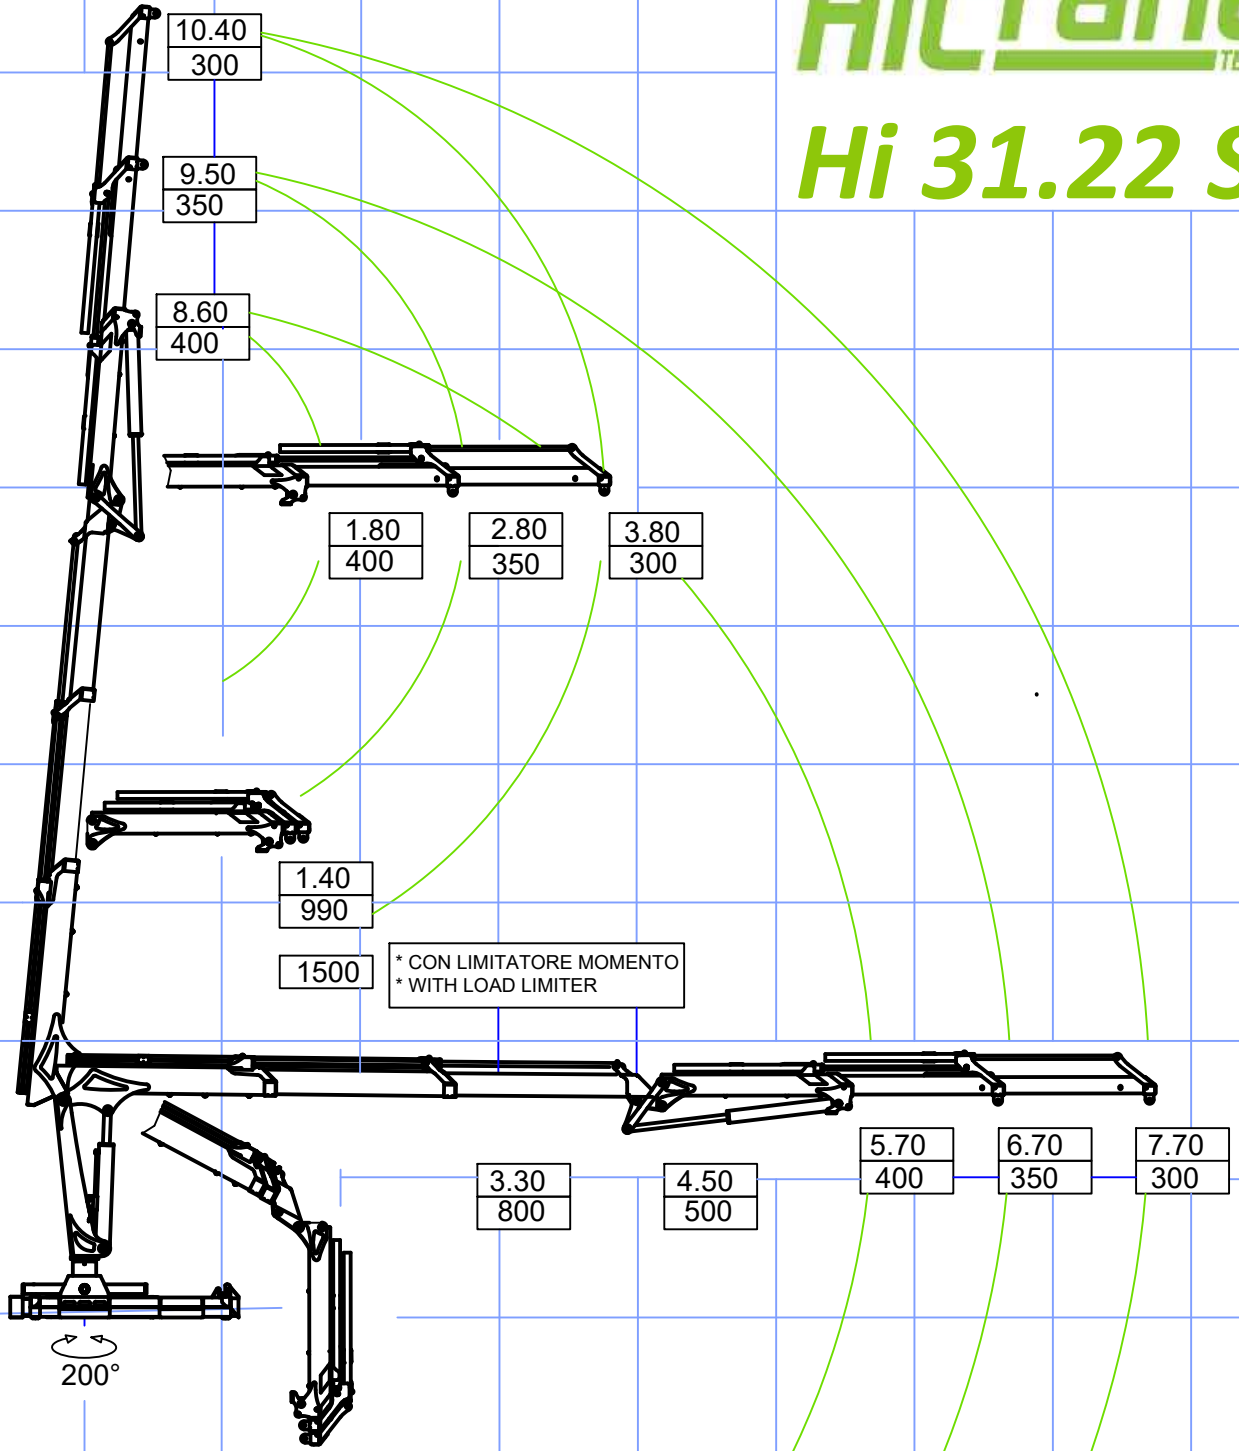

## Hi 31.22 SP

10

5

0

\* CON LIMITATORE MOMENTO  
\* WITH LOAD LIMITER

\* CON LIMITATORE MOMENTO  
\* WITH LOAD LIMITER

m  
kg

0

5

8