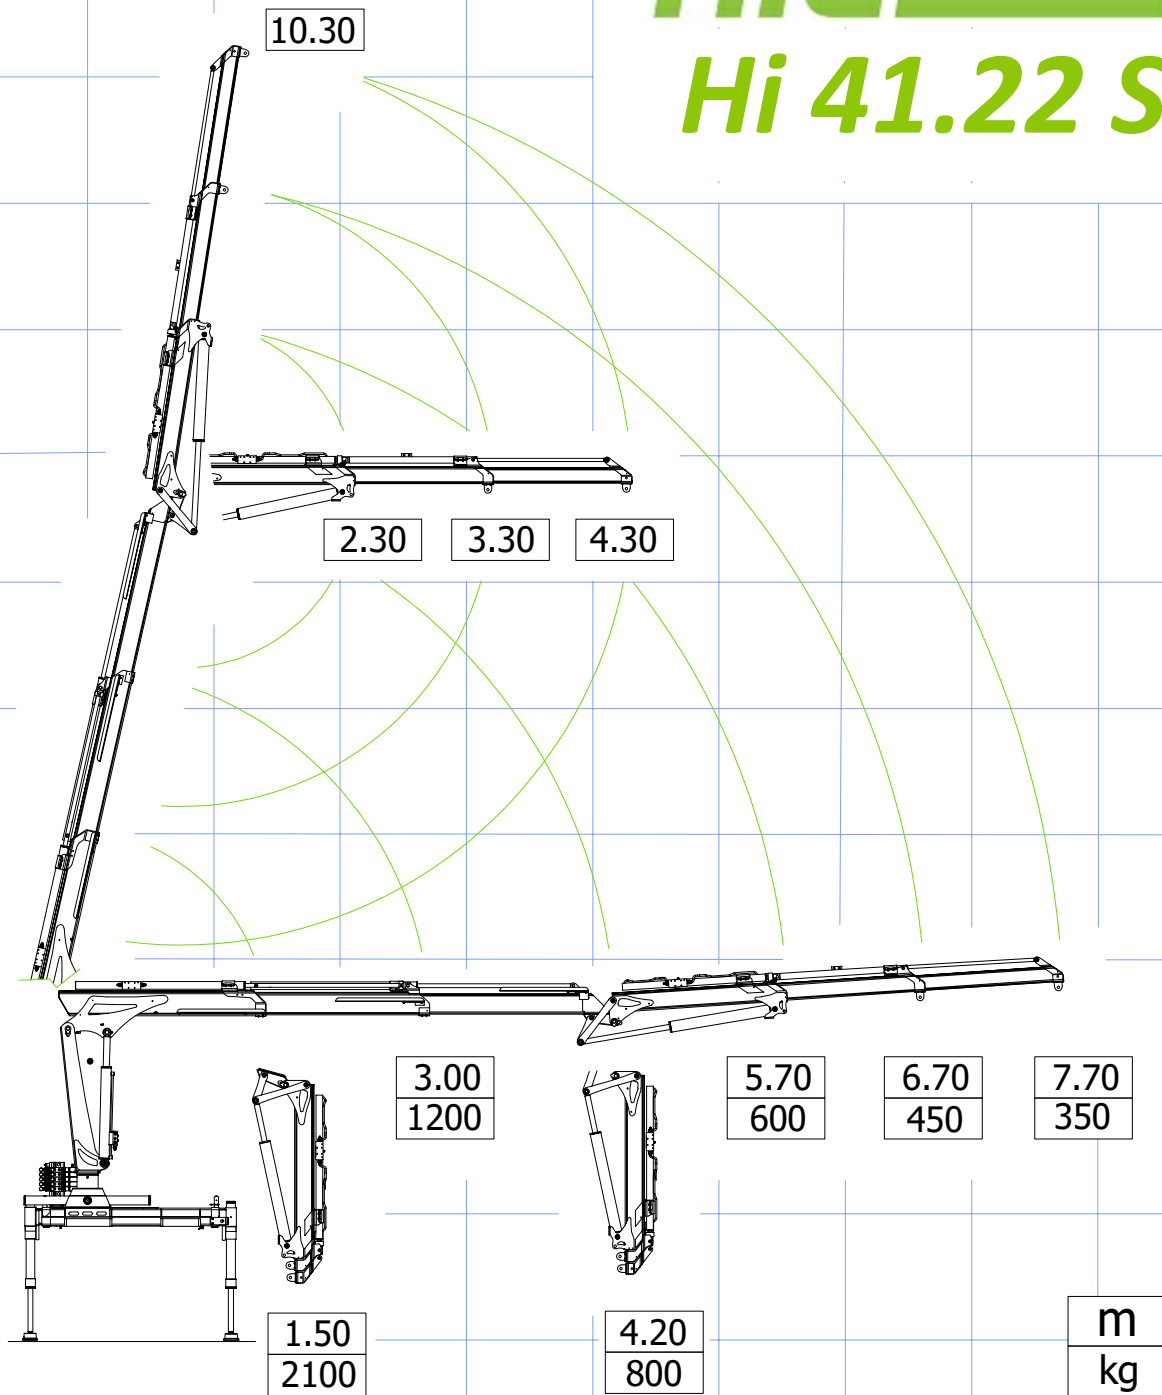

HiCrane TECH

Hi 41.22 SP

* LE PORTATE SU SETTORE ANTERIORE SONO LIMITATE AL 50%
 * LOAD LIMITER DEVICE REDUCE THE CRANE CAPACITY ON FRONT WORK SECTOR

DHI41_22SPREV1.DWG

I DATI TECNICI POSSONO ESSERE AGGIORNATI SENZA PREAVVISO - TECHNICAL DATA CAN BE REVISED WITHOUT PRIOR NOTICE