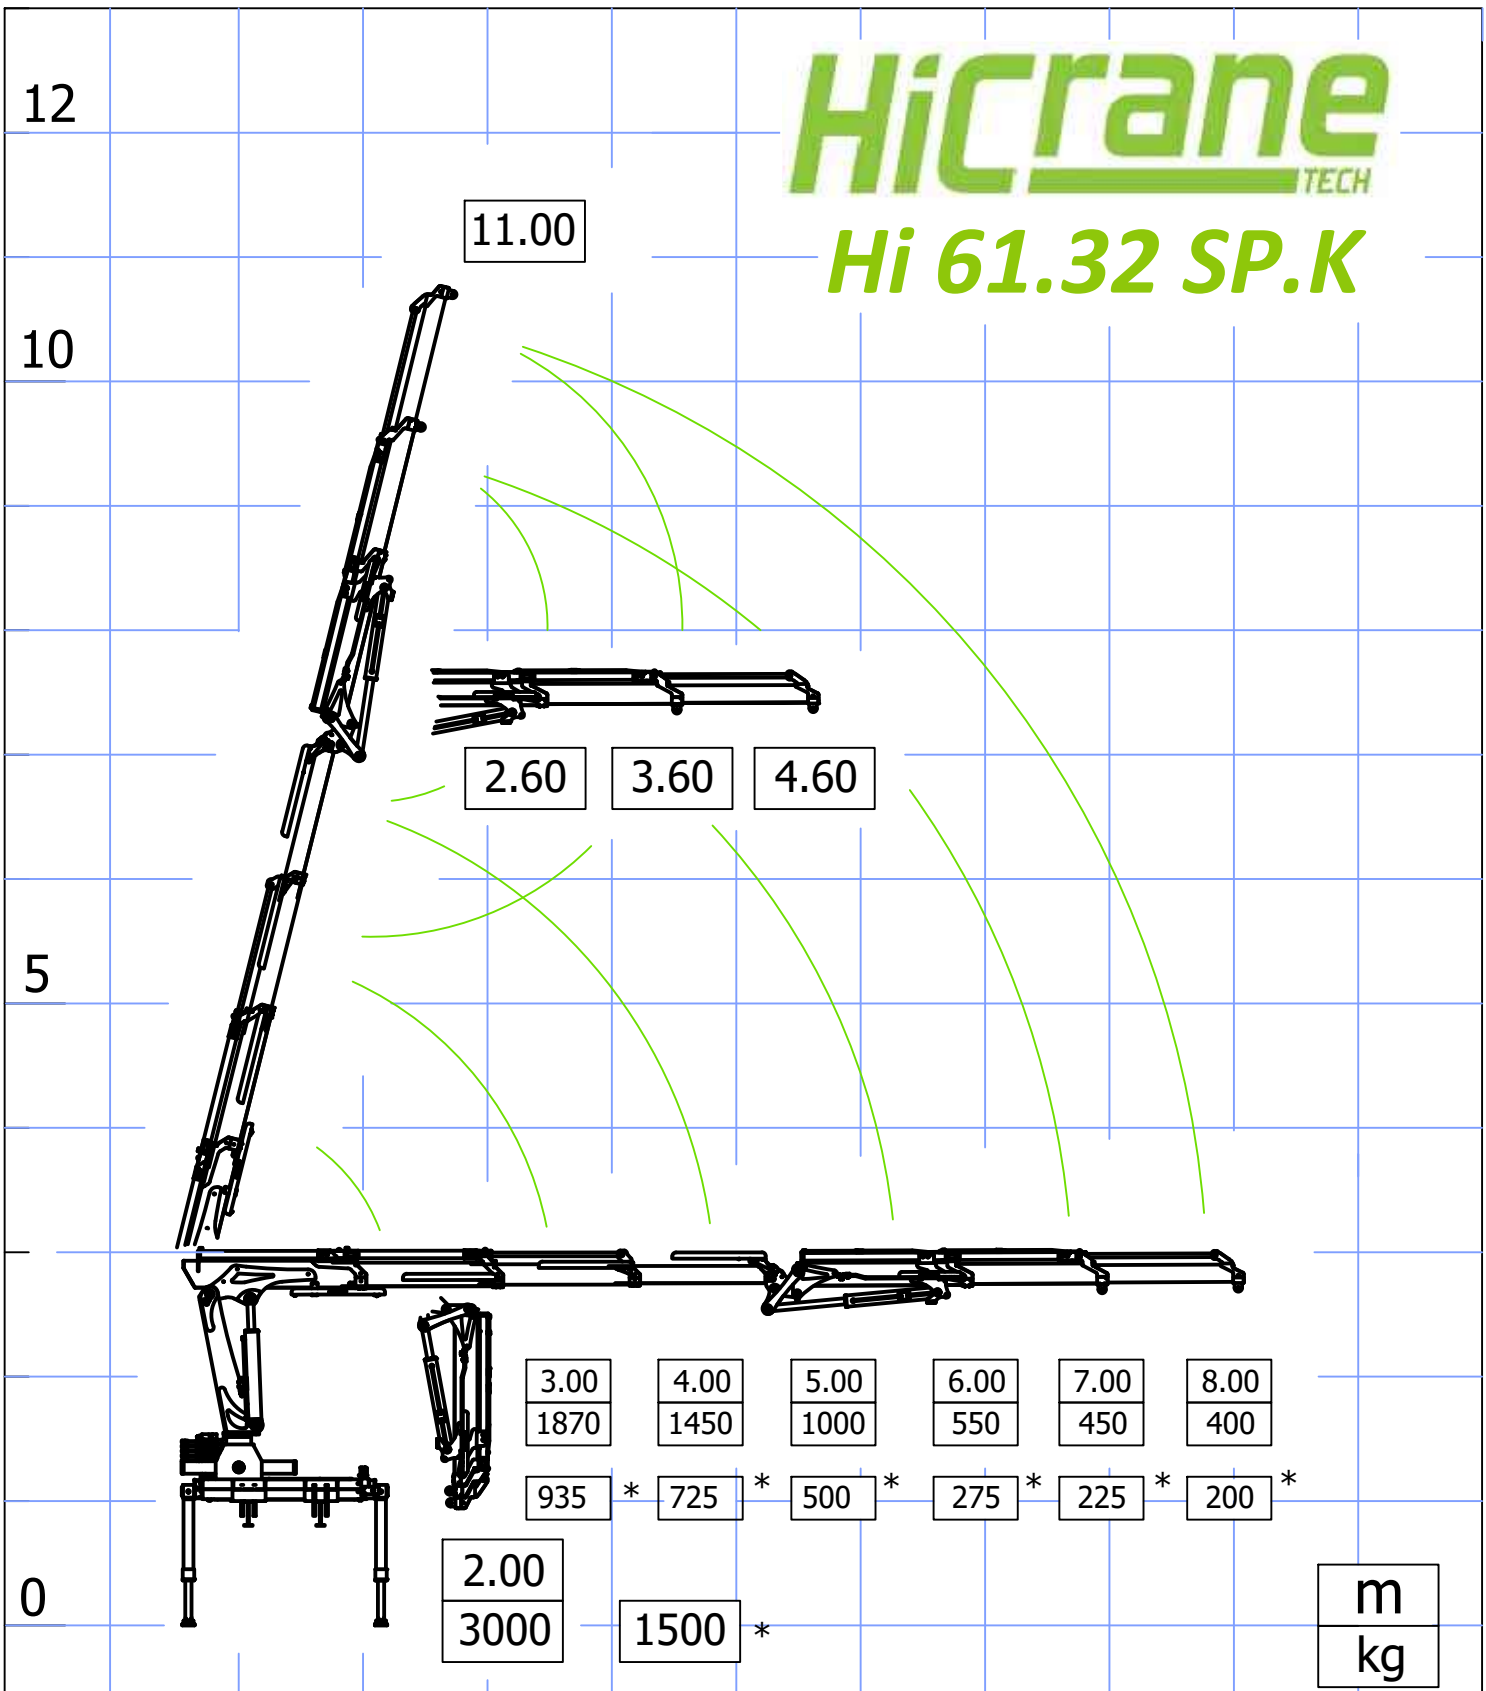

## Hi 61.32 SP.K

\* LE PORTATE SU SETTORE ANTERIORE SONO LIMITATE AL 50%  
 \* LOAD LIMITER DEVICE REDUCE THE CRANE CAPACITY ON FRONT WORK SECTOR

DHI61\_32SPKREV1.DWG

0 5 9